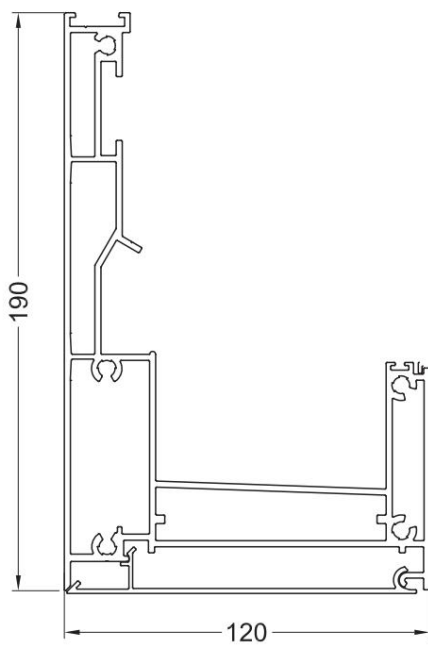

Altezza massima: schermo con cerniera installato nella luce:

Tessuto: 0% - disponibile su richiesta

Tessuto: 5% - 3 000 mm

Tessuto: 1% - 2 710 mm /misurato dal fondo alla parte superiore della scatola/

Larghezza massima: 4.000 mm

possibilità di utilizzare guide a 3, 4 e 5 binari

_ Le guide su cui scorrono le ante possono essere realizzate in alluminio o acciaio inossidabile; le guide possono essere indipendenti, montate sui binari di scorrimento.

_ di giunto a labirinto senza profilo (senza guarnizione) o giunto tra ante mobili tramite un profilo a spazzola stretto.

Riempimento: vetro temperato di 10 mm di spessore.

Dimensioni delle fasce:

_ larghezza: 500-1600 mm

altezza fino a 2.600 mm

Peso massimo dell'anta: 80 kg

profili principali della pergola NUUN ECO

sezione trasversale attraverso la guida del profilo dei fagioli della pergola NUUN ECO

sezione trasversale attraverso la guida trasversale della pergola NUUN ECO