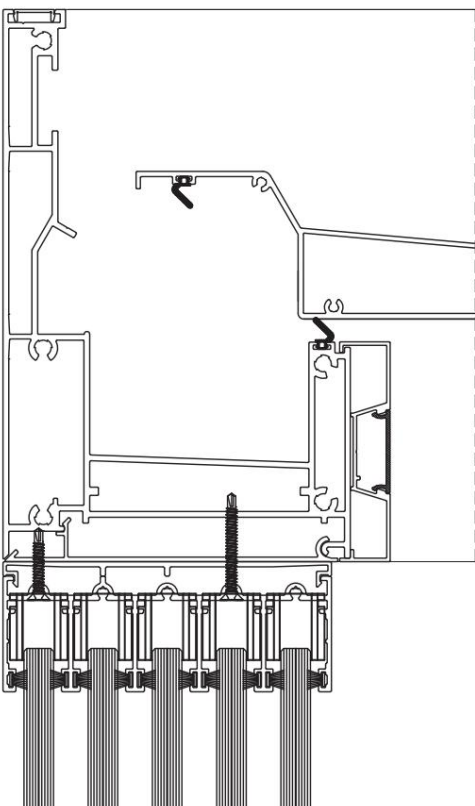

pergola NUUN ECO + vetro scorrevole