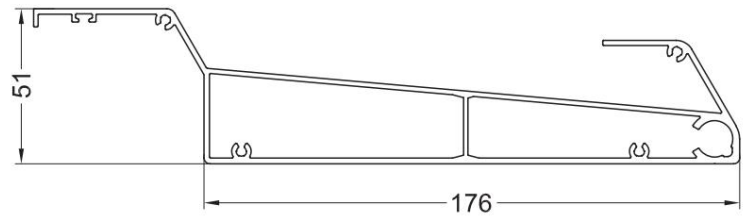

_ di giunto a labirinto senza profilo (senza guarnizione) o giunto tra ante mobili tramite un profilo a spazzola stretto.

Riempimento: vetro temperato di 10 mm di spessore.

Dimensioni delle fasce:

_ larghezza: 500-1600 mm

altezza fino a 2.600 mm

Peso massimo dell'anta: 80 kg

profili principali della pergola NUUN ECO

sezione trasversale attraverso la guida del profilo dei fagioli della pergola NUUN ECO

sezione trasversale attraverso la guida trasversale della pergola NUUN ECO