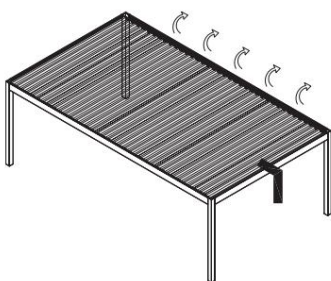

_ di giunto a labirinto senza profilo (senza guarnizione) o giunto tra ante mobili tramite un profilo a spazzola stretto.

Riempimento: vetro temperato di 10 mm di spessore.

Dimensioni delle fasce:

_ larghezza: 500-1600 mm

altezza fino a 2.600 mm

Peso massimo dell'anta: 80 kg

profili principali della pergola NUUN ECO

sezione trasversale attraverso la guida del profilo dei fagioli della pergola NUUN ECO

sezione trasversale attraverso la guida trasversale della pergola NUUN ECO