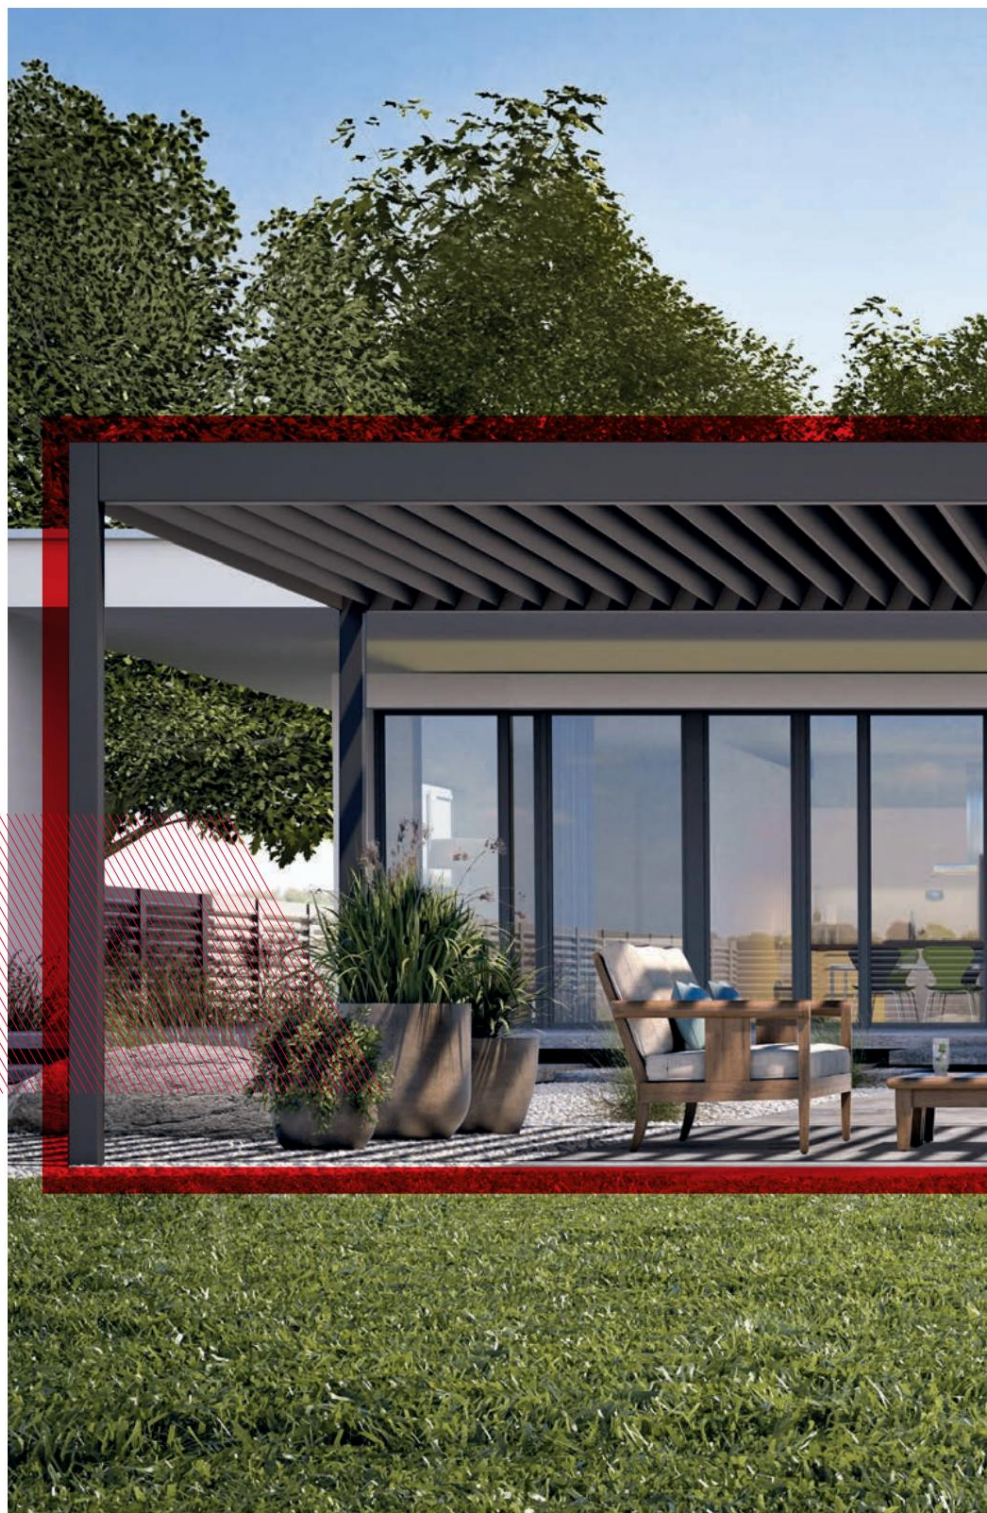

aliplast
aluminium systems

Aliplast Sp. zoo
Wacjawa Moritza 3
20-276 Lublino, Polonia

Contatto

telefono: +48 81 710 66 10
Cellulare: +48 609 490 792
e-mail: pergole@aliplast.pl

www.aliplastpoland.com