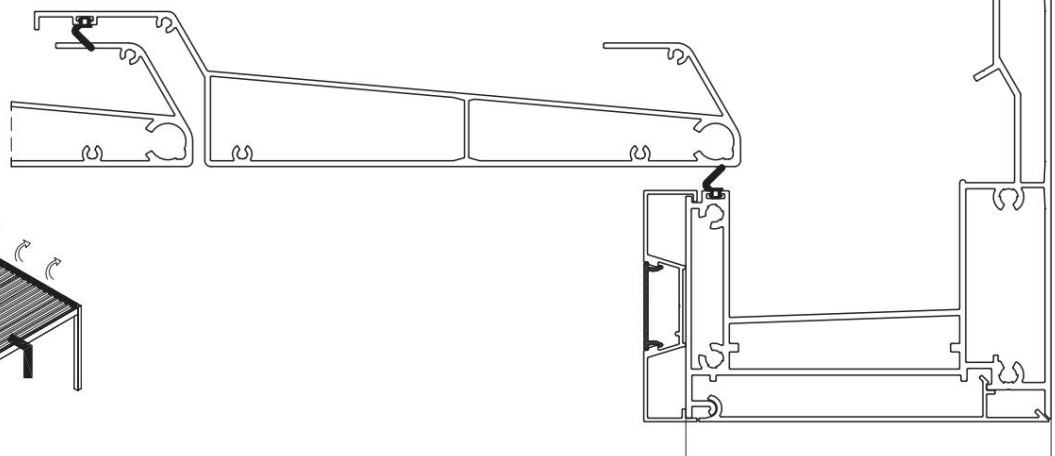

_ di giunto a labirinto senza profilo (senza guarnizione) o giunto tra ante mobili tramite un profilo a spazzola stretto.

Riempimento: vetro temperato di 10 mm di spessore.

Dimensioni delle fasce:

_ larghezza: 500-1600 mm

altezza fino a 2.600 mm

Peso massimo dell'anta: 80 kg

profili principali della pergola NUUN ECO

sezione trasversale attraverso la guida del profilo dei fagioli della pergola NUUN ECO

sezione trasversale attraverso la guida trasversale della pergola NUUN ECO