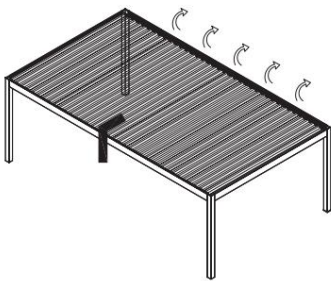

_ di giunto a labirinto senza profilo (senza guarnizione) o giunto tra ante mobili tramite un profilo a spazzola stretto.

Riempimento: vetro temperato di 10 mm di spessore.

Dimensioni delle fasce:

_ larghezza: 500-1600 mm

altezza fino a 2.600 mm

Peso massimo dell'anta: 80 kg

profili principali della pergola NUUN ECO

sezione trasversale attraverso la guida del profilo dei fagioli della pergola NUUN ECO

sezione trasversale attraverso la guida trasversale della pergola NUUN ECO