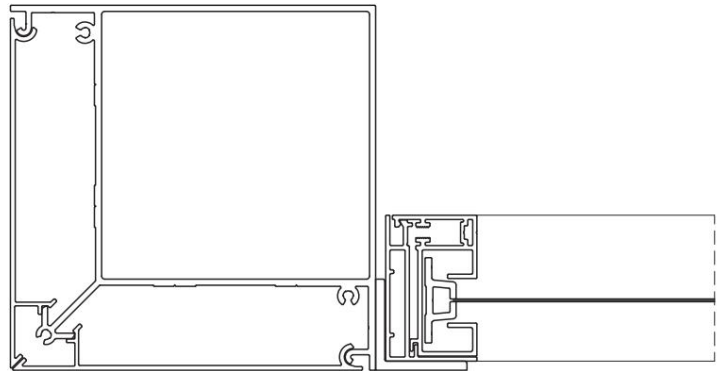

pergola NUUN ECO + vetro scorrevole