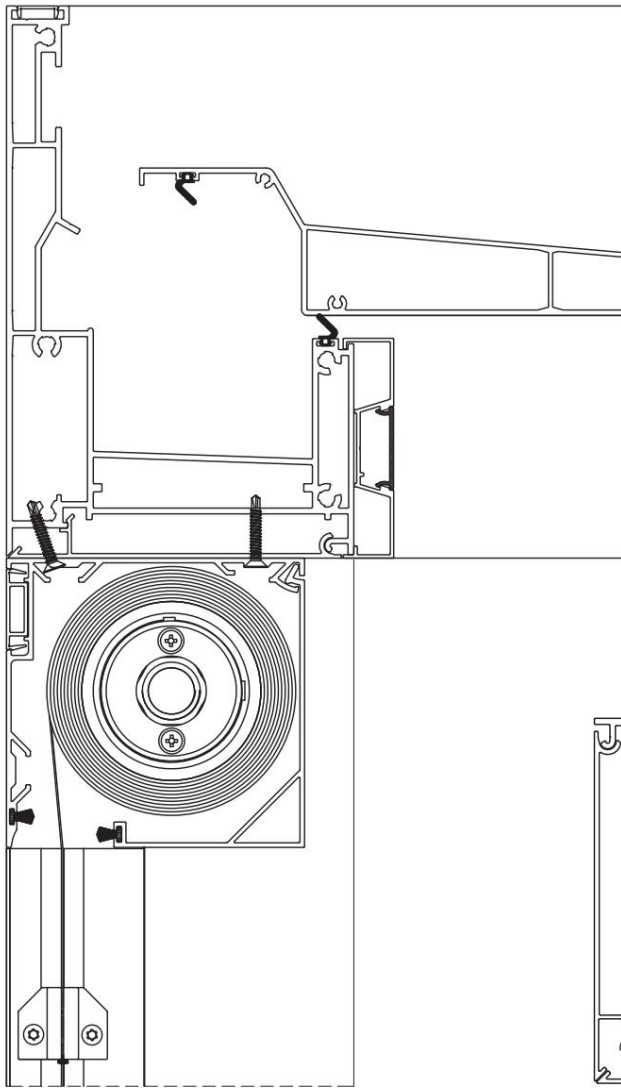

Altezza massima: schermo con cerniera installato nella luce:

Tessuto: 0% - disponibile su richiesta

Tessuto: 5% - 3 000 mm

Tessuto: 1% - 2 710 mm /misurato dal fondo alla parte superiore della scatola/

Larghezza massima: 4.000 mm

possibilità di utilizzare guide a 3, 4 e 5 binari

_ Le guide su cui scorrono le ante possono essere realizzate in alluminio o acciaio inossidabile; le guide possono essere indipendenti, montate sui binari di scorrimento.

_ di giunto a labirinto senza profilo (senza guarnizione) o giunto tra ante mobili tramite un profilo a spazzola stretto.

Riempimento: vetro temperato di 10 mm di spessore.

Dimensioni delle fasce:

_ larghezza: 500-1600 mm

altezza fino a 2.600 mm

Peso massimo dell'anta: 80 kg

profili principali della pergola NUUN ECO

sezione trasversale attraverso la guida del profilo dei fagioli della pergola NUUN ECO

sezione trasversale attraverso la guida trasversale della pergola NUUN ECO