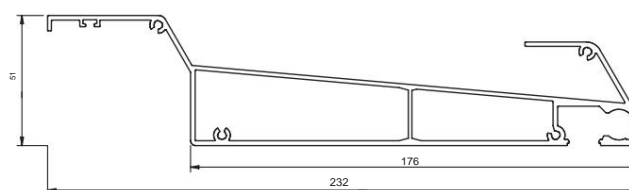

lama della camera - LED