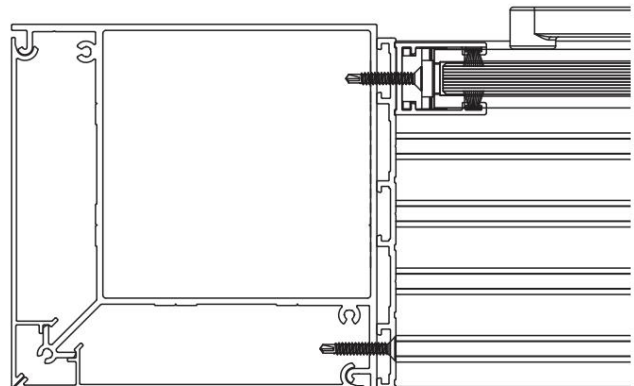

pergola NUUN ECO + vetro scorrevole