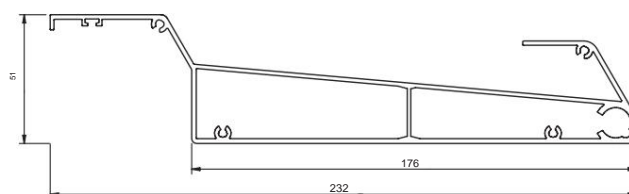

lame

- _ lama della camera

lama della camera