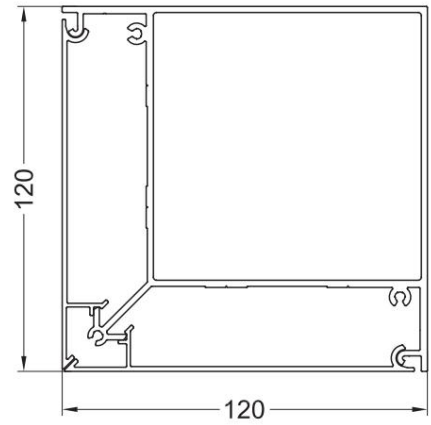

Altezza massima: schermo con cerniera installato nella luce:

Tessuto: 0% - disponibile su richiesta

Tessuto: 5% - 3 000 mm

Tessuto: 1% - 2 710 mm /misurato dal fondo alla parte superiore della scatola/

Larghezza massima: 4.000 mm

_ di giunto a labirinto senza profilo (senza guarnizione) o giunto tra ante mobili tramite un profilo a spazzola stretto.

Riempimento: vetro temperato di 10 mm di spessore.

Dimensioni delle fasce:

_ larghezza: 500-1600 mm

altezza fino a 2.600 mm

Peso massimo dell'anta: 80 kg

profili principali della pergola NUUN ECO

sezione trasversale attraverso la guida del profilo dei fagioli della pergola NUUN ECO

sezione trasversale attraverso la guida trasversale della pergola NUUN ECO