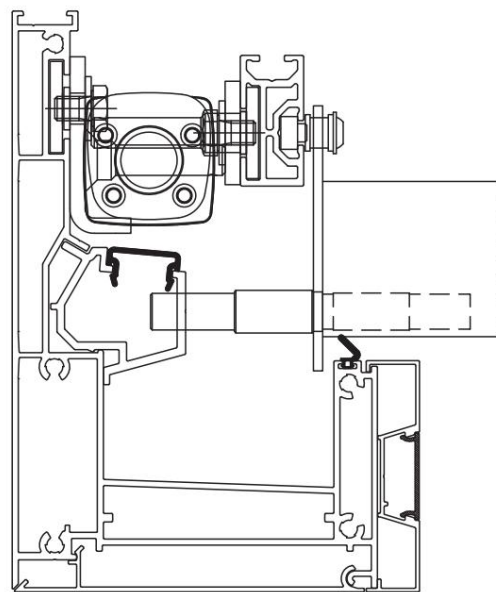

_ di giunto a labirinto senza profilo (senza guarnizione) o giunto tra ante mobili tramite un profilo a spazzola stretto.

Riempimento: vetro temperato di 10 mm di spessore.

Dimensioni delle fasce:

_ larghezza: 500-1600 mm

altezza fino a 2.600 mm

Peso massimo dell'anta: 80 kg

profili principali della pergola NUUN ECO

sezione trasversale attraverso la guida del profilo dei fagioli della pergola NUUN ECO

sezione trasversale attraverso la guida trasversale della pergola NUUN ECO